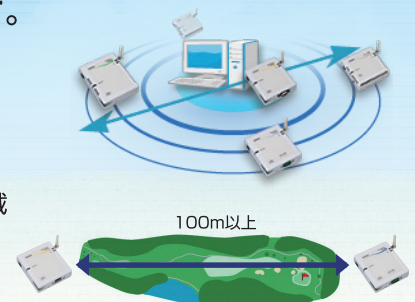

ミスター省エネ×Armadillo-IoT

ミスター省エネがIoTゲートウェイ Armadillo-IoTに対応
「環境の見える化」をもっと簡単に

セイコーソリューションズの無線センサーシリーズ「ミスター省エネ」が、株式会社アットマークテクノのIoT向けプラットフォーム「Armadillo IoT」に対応いたしました。

センサー機器のインターネットやクラウドへの接続をカバーするIoTゲートウェイ「Armadillo IoT」との組み合わせで、センサーで取得したデータがより簡単に見える化できます。

「ミスター省エネ」は920MHz帯無線で手軽に電力、温度、湿度、照度、CO₂、パルスなどの計測をすることができる無線センサーネットワークです。

ミスター省エネ
アドオンモジュール
SB-4A00-1000(開発中)

【ミスター省エネの特徴】

- バッテリー駆動で長寿命を実現(約10年)
- マルチホップ・中継機能や自動認識機能を搭載
- 通信距離が長い(屋外では100m以上)

※本製品は試作中の製品です。製品名や仕様は予告なく変更する場合があります。

無線センサーならではの3つのフリー(スペースフリー、リミットフリー、アディションフリー)+クラウドで、
簡単・自由にセンサー情報を見る化できます。

概要図

製品一覧

種類	ノード									ルーター
型番	SW-4210-1202	SW-4210-1204	SW-4210-1205	SW-4240-1000	SW-4220-1010	SW-4230-1000	SW-4260-1110	SW-4260-1120	SW-42J0-1202	SW-4100-1000
機能	センサー内蔵	センサー内蔵	センサー内蔵	パルス積算	センサー内蔵	センサー内蔵	電力量積算/瞬時		センサー内蔵リモコン	中継
温度	●	●								
湿度	●	●							●	
照度		●	●						●	
CO ₂						●				
電力							●	●		
パルス				●						
人感					●					
制御機器									●	
備考				2回路接続可			4回路接続可 ^{※1}	8回路接続可 ^{※2}	(受注対応品)	
電源	バッテリー(10年寿命)					ACアダプター 入力:100V/240V	DC5V 入力:100V/240V(別売)		バッテリー (10年寿命) ^{※3}	ACアダプター 入力:100V/240V
外形寸法 (W)×(D)×(H)mm	83×84×26	83×84×28.3		83×104×26	83×84×26	83×104×26	83×94×26		83×104×26	83×94×26