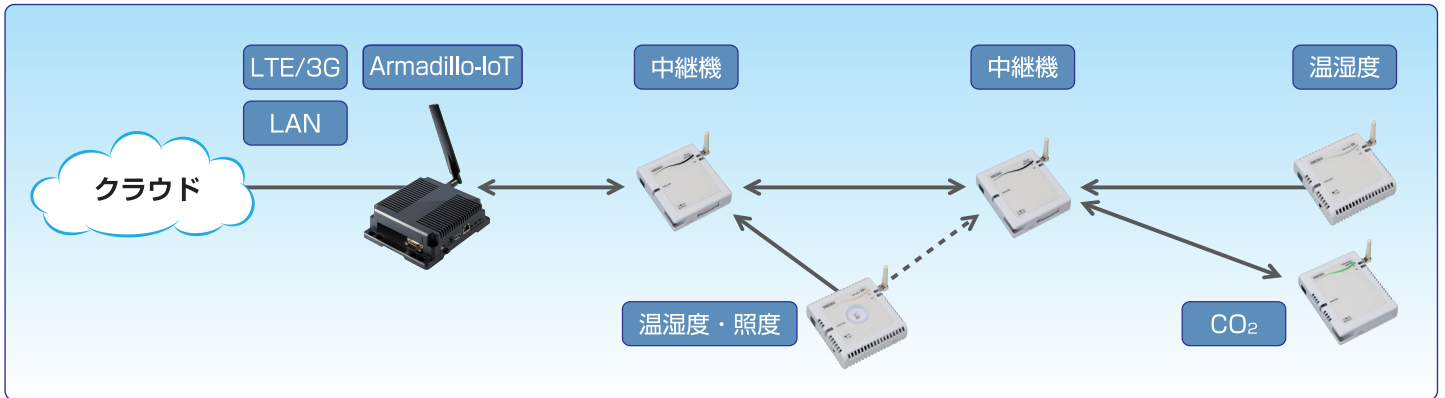

ミスター省エネ×Armadillo-IoT

ミスター省エネがIoTゲートウェイ Armadillo-IoTに対応
「環境の見える化」をもっと簡単に

セイコーソリューションズの無線センサーシリーズ「ミスター省エネ」が、株式会社アットマークテクノのIoT向けプラットフォーム「Armadillo IoT」に対応いたしました。

センサー機器のインターネットやクラウドへの接続をカバーするIoTゲートウェイ「Armadillo IoT」との組み合わせで、センサーで取得したデータがより簡単に見える化できます。

「ミスター省エネ」は920MHz帯無線で手軽に電力、温度、湿度、照度、CO₂、パルスなどの計測をすることができる無線センサーネットワークです。

ミスター省エネ
アドオンモジュール
SB-4A00-1000(開発中)

【ミスター省エネの特徴】

- バッテリー駆動で長寿命を実現(約10年)
- マルチホップ・中継機能や自動認識機能を搭載
- 通信距離が長い(屋外では100m以上)

※本製品は試作中の製品です。製品名や仕様は予告なく変更する場合があります。

無線センサーならではの3つのフリー(スペースフリー、リミットフリー、アディションフリー)+クラウドで、
簡単・自由にセンサー情報を見る化できます。

概要図

製品一覧

種類	ノード									ルーター
型番	SW-4210-1202	SW-4210-1204	SW-4210-1205	SW-4240-1000	SW-4220-1010	SW-4230-1000	SW-4260-1110	SW-4260-1120	SW-42J0-1202	SW-4100-1000
機能	センサー内蔵	センサー内蔵	センサー内蔵	パルス積算	センサー内蔵	センサー内蔵	電力量積算/瞬時		センサー内蔵リモコン	中継
温度	●	●								
湿度	●	●							●	
照度		●	●						●	
CO ₂						●				
電力							●	●		
パルス				●						
人感					●					
制御機器									●	
備考				2回路接続可			4回路接続可 ^{※1}	8回路接続可 ^{※2}	(受注対応品)	
電源	バッテリー(10年寿命)					ACアダプター 入力:100V/240V	DC5V 入力:100V/240V(別売)		バッテリー (10年寿命) ^{※3}	ACアダプター 入力:100V/240V
外形寸法 (W)×(D)×(H)mm	83×84×26	83×84×28.3		83×104×26	83×84×26	83×104×26	83×94×26		83×104×26	83×94×26