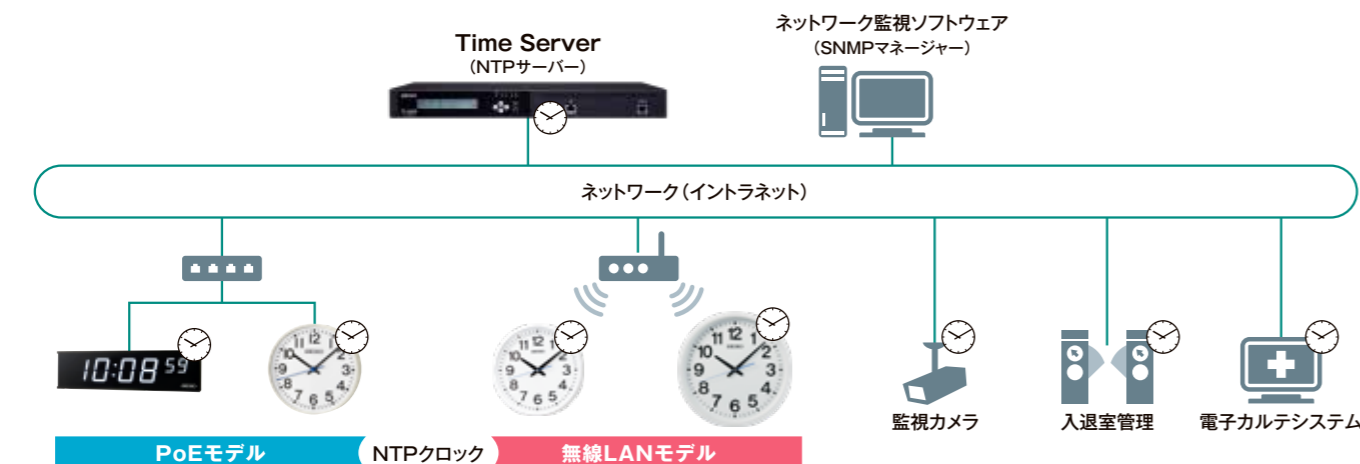

一元的な時計の監視や管理を実現

ネットワーク経由で時計の情報を集約し一元的な監視・管理が可能。一般的なSNMPマネージャーで稼働状況の見える化も実現できます。

多様な用途に対応するラインアップをご用意しています。

用途で選べるPoEモデル(有線)と無線LANモデルをご用意。さらに時計はアナログまたはデジタル表示から選択できます。

電池交換がいら
ない
【PoEモデル】

配線工事がいら
ない
【無線LANモデル】

関連製品

信頼と実績のNTPサーバー

Time Server
TS-2560 / TS-2220

NTPクロックのご利用には時刻情報を配信するNTPサーバーが必要です。