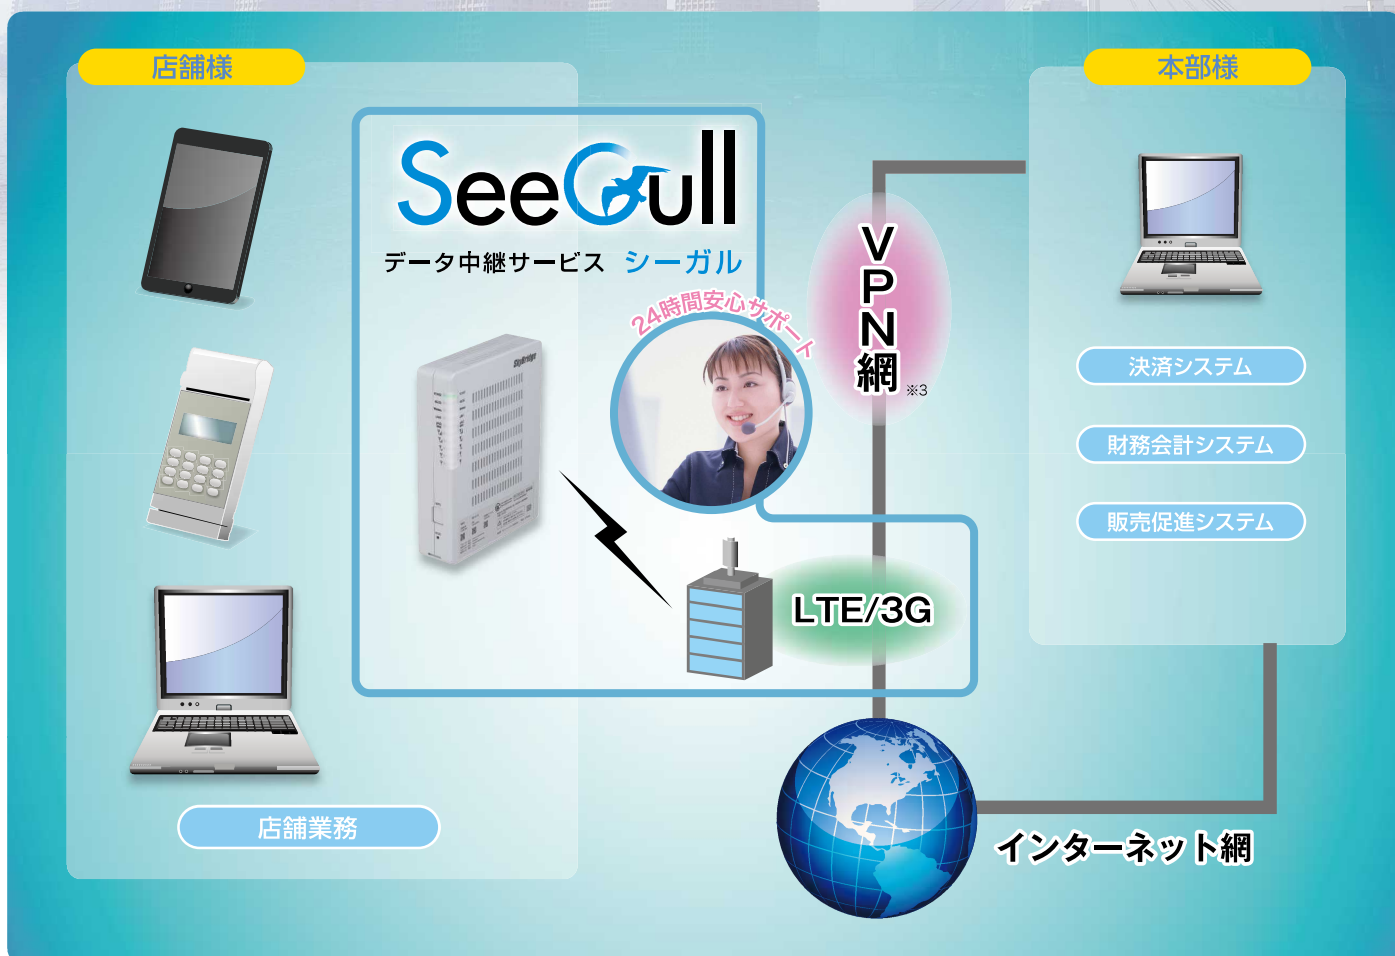

SeeGull

SEE and GUard the Linked Lines

流通業界に向けて
「通信回線」と「保守サービス」の費用をパッケージ化！

高速通信を実現

LTEやFOMA^{※1}ハイスピードでの高速通信を実現します。

安価なランニングコスト

店舗は、従来のアナログ・ISDN回線から安価な通信料金へ切り替えることができます。

配線工事不要で設置も簡単

無線ルーターは、AC電源さえあれば簡単に設置できます。
ビル内や野外での催事・イベント会場への出店/展示にも配線工事が不要です。

安心の保守サービスを標準サポート

LTE、FOMAの電波状況／無線ルーターの動作状況などについて、24時間365日受付のお問い合わせ窓口を用意しています。
また、無線ルーターの故障時には代替機を翌日^{※2}にお届けします。

※1: FOMAは(株)NTTドコモの登録商標です。

※2: 受付時刻や地域によっては翌々日のお届けになります。

※3: VPN網の場合、(株)NTTコミュニケーションズの固定回線契約が必要です。