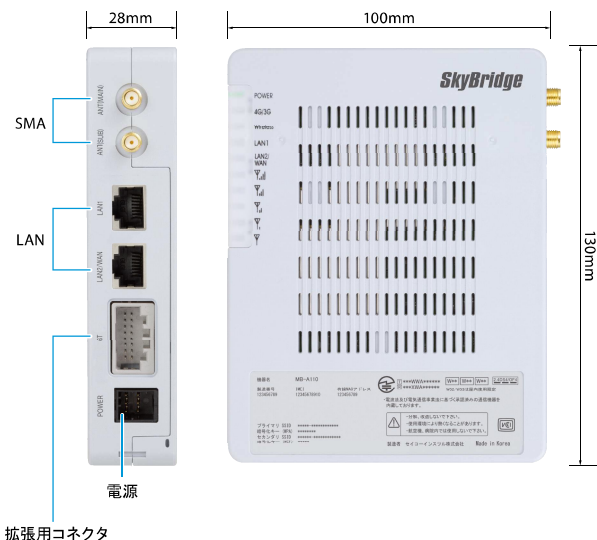

※2: 受付時刻や地域によっては翌々日のお届けになります。

※3: VPN網の場合、(株)NTTコミュニケーションズの固定回線契約が必要です。

データ中継サービスとは、無線ルーター「SkyBridgeMB-A110」を使う回線の費用とともに、ASPベンダーなどが提供する各種サービスの費用を、当社が顧客から回収代行する仕組みです。

ご利用開始までのステップ(インターネット接続の場合)

SkyBridge MB-A110の仕様

外観

項目	MB-A110(Wi-Fi有り)	
無線 インタフェース	対応周波数(LTE)	2.1GHz(Band1)、800MHz(Band19)、1.5GHz(Band21)
	対応周波数(WCDMA)	2.1GHz(Band1)、800MHz (Band6、19)
	通信速度(LTE)	下り最大 100Mbps / 上り最大 50Mbps
無線 インタフェース	通信速度(WCDMA)	下り最大 14Mbps / 上り最大 5.7Mbps
	LANポート	100BASE-TX/10BASE-T×2ポート
	アンテナコネクタ	SMA x 2(メインアンテナ、サブアンテナ)
無線 インタフェース	拡張用コネクタ	拡張用にロック機構を備えたGTコネクタを用意
	規格	802.11 b/g/a/n
Wi-Fi (オプション)	対応周波	2.4GHz、5GHz(切替方式)
	セキュリティ	WPA2-PSK、WPA-PSK、WEP、Any接続拒否、 プライバシーセハレーター、MACアクセス制限
ルータ機能	NAT/NAPT、DHCP、パケットフィルタ、VPNパススルー等	
動作環境	温度	-20℃~60℃※2
	湿度	25%~85%(結露なきこと)
保存環境	温度	-30℃~85℃
	湿度	25%~85%(結露なきこと)
サイズ	100mm × 130mm × 28mm ※突起部を除く	
電源	ACアダプタ(オプション)DC12V	
搭載機能	各種遠隔監視・制御機能(ソフトウェア更新機能、WebUI、各種監視・ 制御コマンド、遠隔管理サーバーインターフェース等を用意)	
	位置測位機能(GPS/GLONASS対応)	
	SMS(ショートメッセージサービス)送受信機能 緊急速報(CBS/ETWS)受信機能	