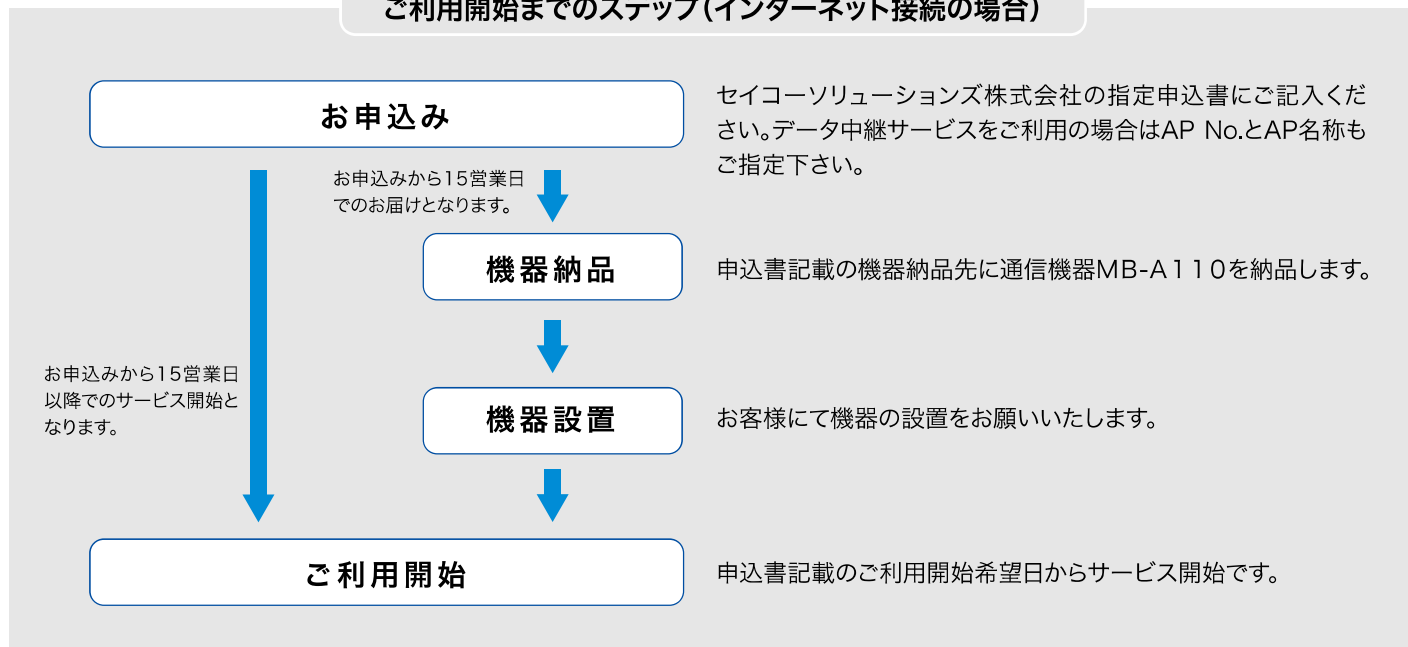

無線ルーターは、AC電源さえあれば簡単に設置できます。
ビル内や野外での催事・イベント会場への出店/展示にも配線工事が不要です。

安心の保守サービスを標準サポート

LTE、FOMAの電波状況／無線ルーターの動作状況などについて、24時間365日受付のお問い合わせ窓口を用意しています。
また、無線ルーターの故障時には代替機を翌日^{※2}にお届けします。

※1: FOMAは(株)NTTドコモの登録商標です。

※2: 受付時刻や地域によっては翌々日のお届けになります。

※3: VPN網の場合、(株)NTTコミュニケーションズの固定回線契約が必要です。

データ中継サービスとは、無線ルーター「SkyBridgeMB-A110」を使う回線の費用とともに、ASPベンダーなどが提供する各種サービスの費用を、当社が顧客から回収代行する仕組みです。

ご利用開始までのステップ(インターネット接続の場合)

SkyBridge MB-A110の仕様