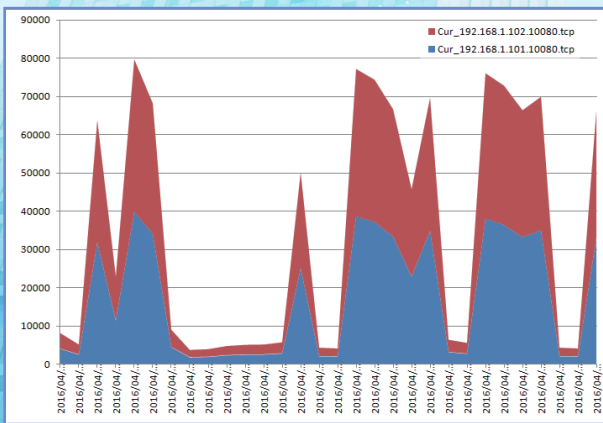

Netwiser ロードバランサー リモート監視サービス レポートサービス

監視した結果を定期的にグラフ化したレポートとしてご提供。
(サーバーごとの接続情報、ヘルスチェックの正否数 など)
効果的なサーバー運用を可能にします!

仮想サーバー接続数

分散比率

実サーバー接続数

ヘルスチェック正否数

※NetwiserおよびNetwiserロゴはセイコーソリューションズ株式会社の登録商標です。※その他、記載されている社名および製品名などは、各社の商標または登録商標です。
※サービス内容および提供条件は、改善等のため予告なく変更する場合があります。