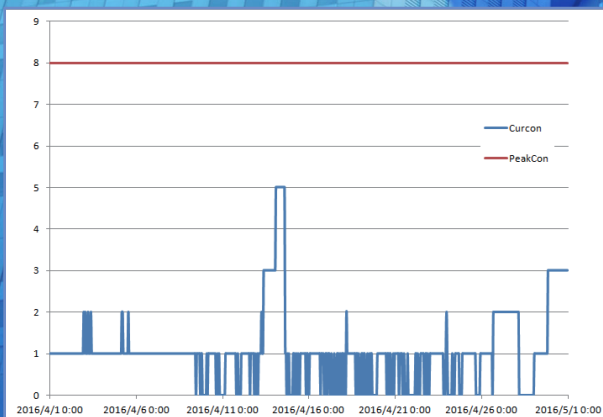

Netwiser ロードバランサー リモート監視サービス レポートサービス

監視した結果を定期的にグラフ化したレポートとしてご提供。
(サーバーごとの接続情報、ヘルスチェックの正否数 など)
効果的なサーバー運用を可能にします!

仮想サーバー接続数

分散比率

実サーバー接続数

ヘルスチェック正否数

※NetwiserおよびNetwiserロゴはセイコーソリューションズ株式会社の登録商標です。※その他、記載されている社名および製品名などは、各社の商標または登録商標です。
※サービス内容および提供条件は、改善等のため予告なく変更する場合があります。