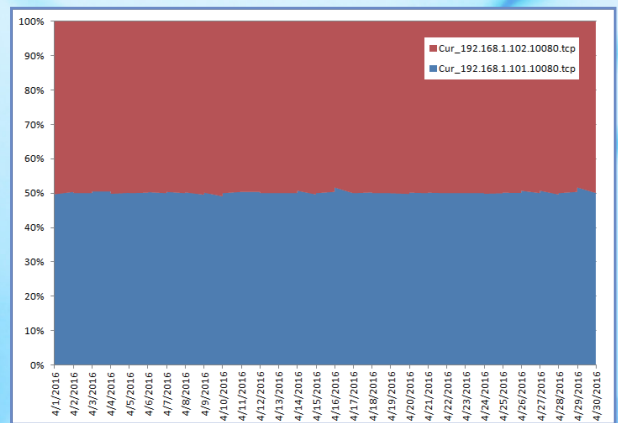

Netwiser ロードバランサー リモート監視サービス レポートサービス

監視した結果を定期的にグラフ化したレポートとしてご提供。
(サーバーごとの接続情報、ヘルスチェックの正否数 など)
効果的なサーバー運用を可能にします!

仮想サーバー接続数

分散比率

実サーバー接続数

ヘルスチェック正否数

※NetwiserおよびNetwiserロゴはセイコーソリューションズ株式会社の登録商標です。※その他、記載されている社名および製品名などは、各社の商標または登録商標です。
※サービス内容および提供条件は、改善等のため予告なく変更する場合があります。