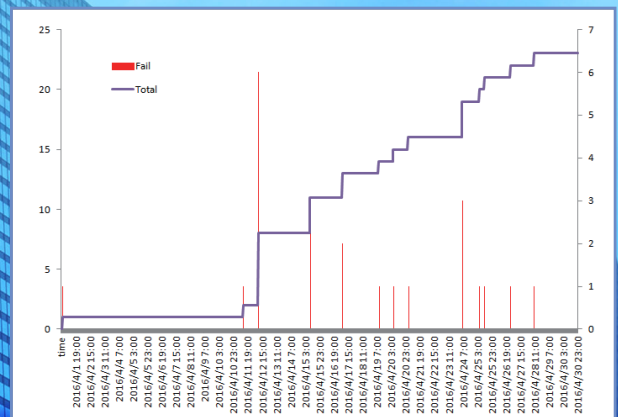

Netwiser ロードバランサー リモート監視サービス レポートサービス

監視した結果を定期的にグラフ化したレポートとしてご提供。
(サーバーごとの接続情報、ヘルスチェックの正否数 など)
効果的なサーバー運用を可能にします!

仮想サーバー接続数

分散比率

実サーバー接続数

ヘルスチェック正否数

※NetwiserおよびNetwiserロゴはセイコーソリューションズ株式会社の登録商標です。※その他、記載されている社名および製品名などは、各社の商標または登録商標です。
※サービス内容および提供条件は、改善等のため予告なく変更する場合があります。