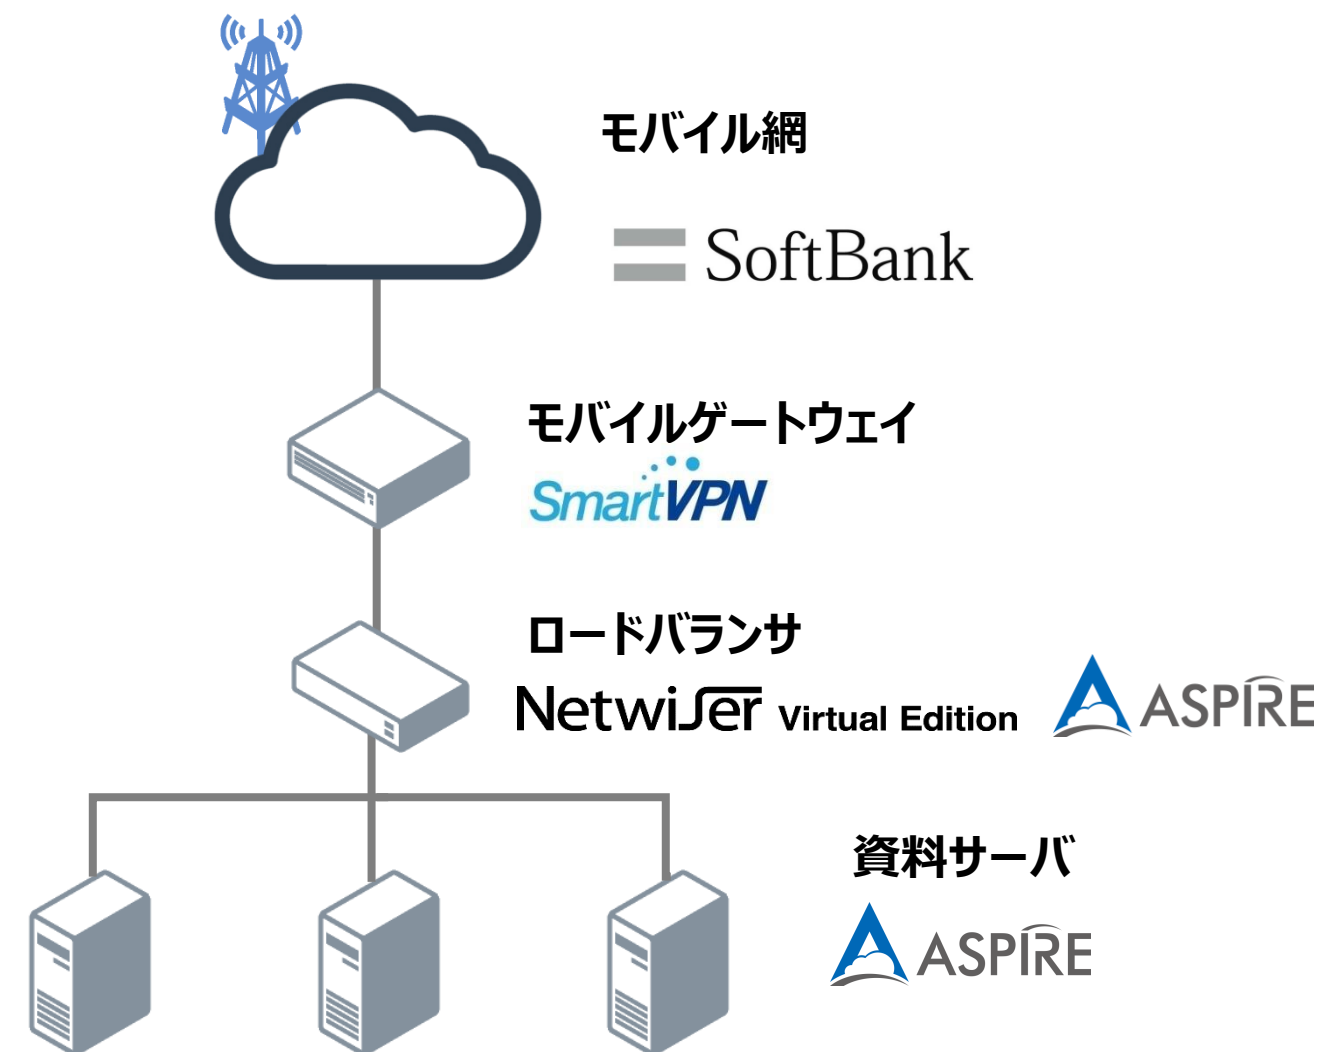

タブレット

タブレット