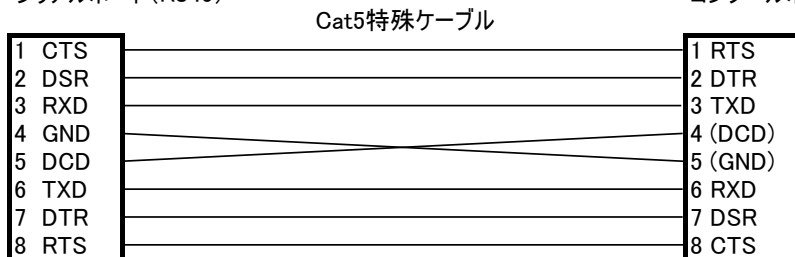

【添付資料2】シリアル結線が特殊な機器と接続するためのケーブルとコネクタ

◆特殊ケーブル1

例: H3C S5100-24P-EI/5600-26C

SmartCS/SmartCSmini
シリアルポート(RJ45)

監視対象機器
コンソールポート(RJ45)