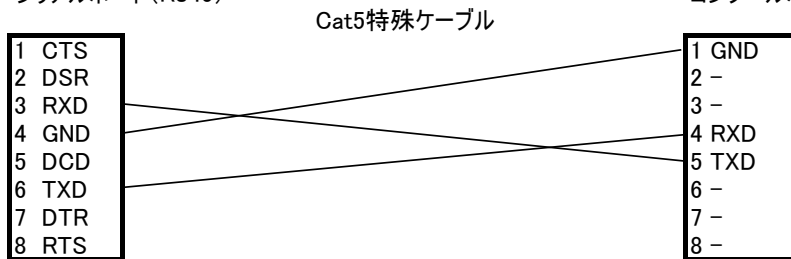

◆特殊ケーブル5

例: Century Systems FutureNet MA-E120

SmartCS/SmartCSmini
シリアルポート(RJ45)

監視対象機器
コンソールポート(RJ45)