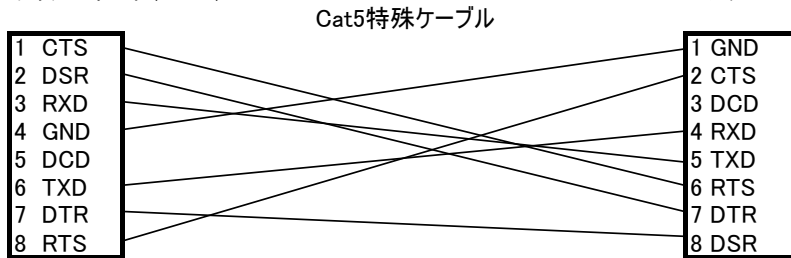

### ◆特殊ケーブル3

例: Raritan Dominion PX DPCR8-15-J

SmartCS/SmartCSmini  
シリアルポート(RJ45)

監視対象機器  
コンソールポート(RJ45)

◆特殊ケーブル4

例: Plat'Home OpenBlockS266

SmartCS/SmartCSmini  
シリアルポート(RJ45)

監視対象機器  
コンソールポート(RJ45)