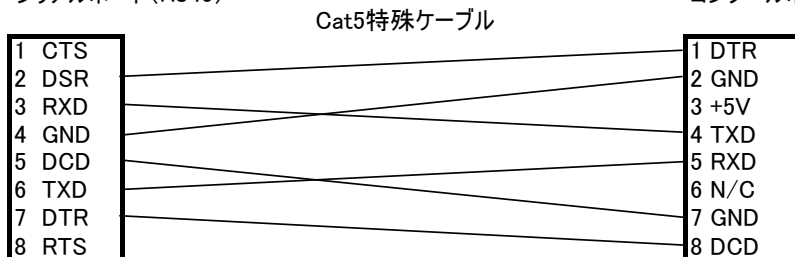

◆特殊ケーブル3

例: Raritan Dominion PX DPCR8-15-J

SmartCS/SmartCSmini
シリアルポート(RJ45)

監視対象機器
コンソールポート(RJ45)