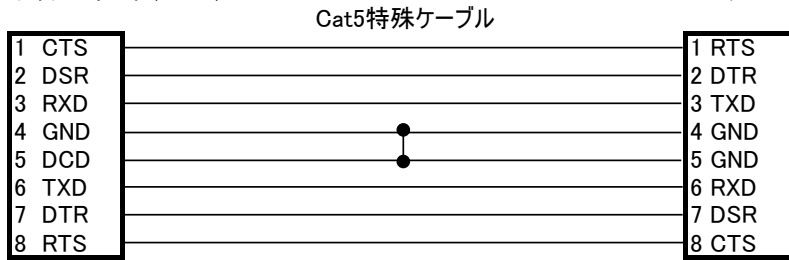

◆特殊ケーブル7

例: NVIDIA(旧 Mellanox)製品

SmartCS/SmartCSmini
シリアルポート(RJ45)

監視対象機器
コンソールポート(RJ45)

※4番・5番を短絡させる

◆特殊接続8

例: NVIDIA(旧 Mellanox)製品

SmartCS/SmartCSmini
シリアルポート(RJ45)

監視対象機器
コンソールポート(RJ45)