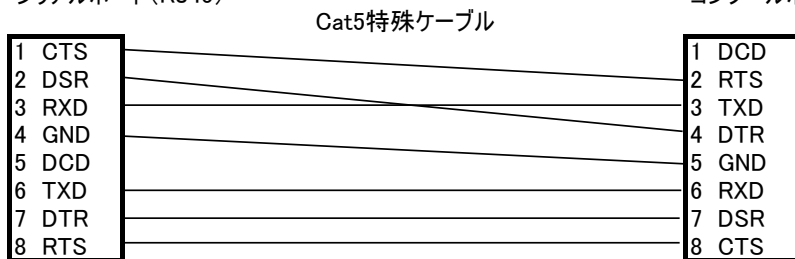

◆特殊ケーブル2

例: A10Networks AX1000

SmartCS/SmartCSmini
シリアルポート(RJ45)

監視対象機器
コンソールポート(RJ45)