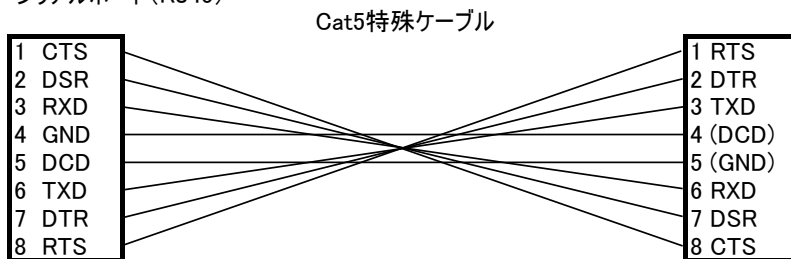

◆特殊ケーブル5

例: Century Systems FutureNet MA-E120

SmartCS/SmartCSmini  
シリアルポート(RJ45)

監視対象機器  
コンソールポート(RJ45)

◆特殊ケーブル6

例: Brocade Communications Systems ICX7450

SmartCS/SmartCSmini  
シリアルポート(RJ45)

延長コネクタ(RJ45)