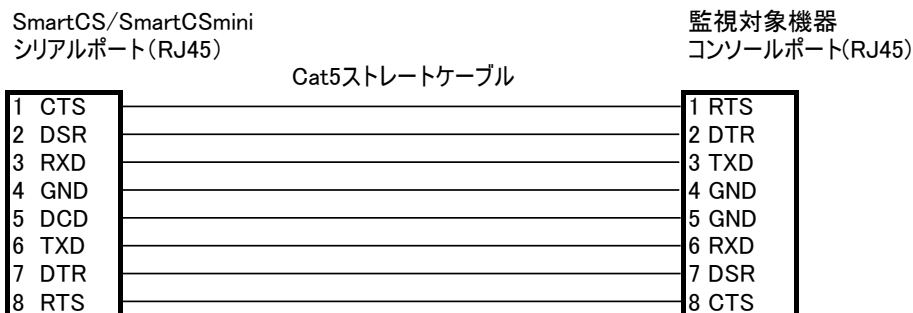

【添付資料1】監視対象機器を接続するケーブルとコネクタ

◆RJ-45ポートの場合 (Cat5ストレートケーブル利用)

コンソールにRJ-45ポートを採用した機器とSmartCSを接続する場合は、Cat5ストレートケーブルをご利用ください。管理対象機器のピン配列によっては、Cat5ストレートケーブルを利用できない場合があります。管理対象機器のマニュアルを参照して結線をご確認ください。