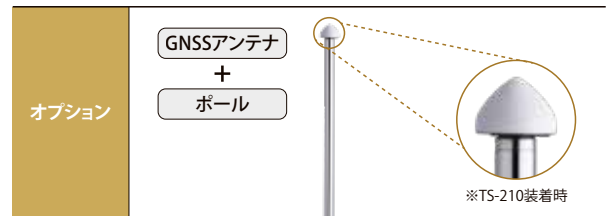

※本カタログに記載したセコーソリューションズの各製品には1年間の無償保証期間を設けています。※本カタログに記載した仕様、デザインなどは、改良のため予告なしに変更することがあります。
※本カタログに記載されている社名および製品名などは各社の商標または登録商標です。

セコーソリューションズ株式会社

本社 〒261-8507 千葉県千葉市美浜区中瀬1-8 TEL 043(273)3184
大阪営業所 〒541-0059 大阪府大阪市中央区博労町4-2-15 TEL 06(6245)2247

最新情報をいち早くお知らせ。●インターネットホームページ <https://www.seiko-sol.co.jp/>