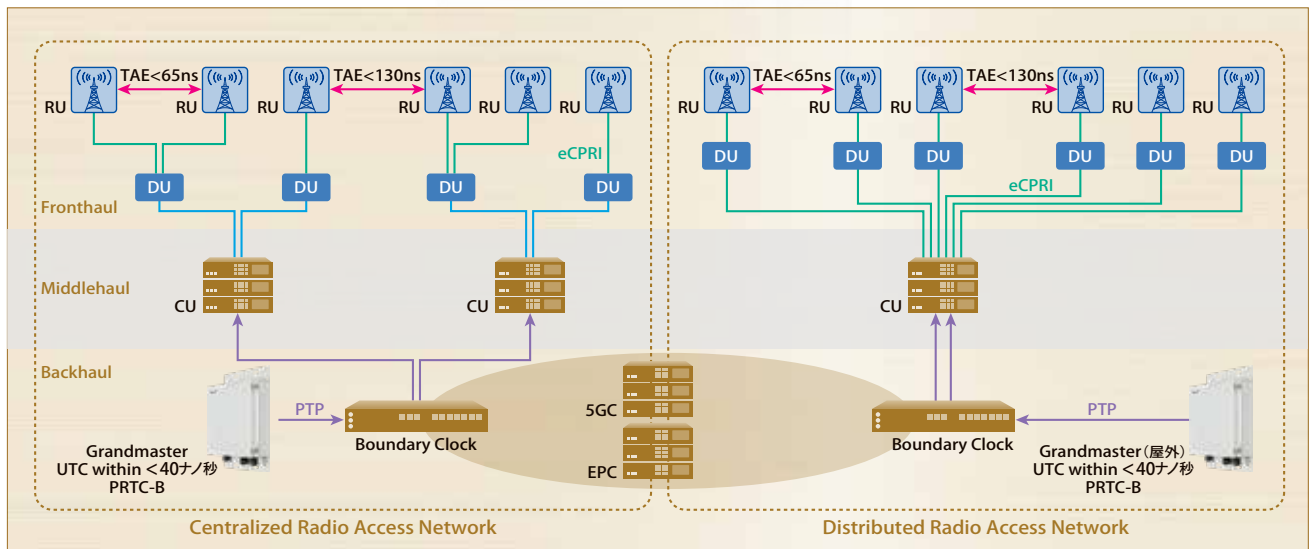

10G/屋外対応PTPグランドマスタークロック

# Time Server

Pro.■

TS-2924

GNSS PTP

モバイルバックホール基地局間を高精度に同期。  
モバイル通信の進化を確かな時刻同期で支えます。

集約基地局に設置することで配下となる基地局への高精度な時刻同期が可能。

集約基地局間の時刻ソースの冗長化により高信頼な運用を実現します。

# 多拠点の基地局展開に最適な10G/屋外対応モデル

IP65に準拠した屋外設置可能なモデルで、多様な環境に設置される基地局での利用に適しています。  
 10Gbpsインターフェースに対応し、これまで以上に幅広く適用できます。  
 高精度な時刻打刻ロジックに必要な機能を凝縮したシンプルな構成で、  
 すぐれたコストパフォーマンスを發揮します。  
 本体設定をシステムカードに保存することで故障時の復旧も迅速に行えます。

## 仕様一覧

製品名		TS-2924-12
時刻ソース		GNSS (GPS, QZSS, Galileo, GLONASS)
ホールドオーバー精度		400ナノ秒/5時間 / 1.5マイクロ秒/24時間
パルス出力		未対応
LANインターフェース		SFP+ optical (1000BASE-X*1 / 10GBASE-R) × 2
PTP	使用可能LANインターフェース数	2
	修正精度 (GPSロック時)	UTC within < 40ナノ秒 (PRTC-B)
	対応プロファイル	Default Profile (IEEE1588v2)、Telecom profile for Frequency (G.8265.1)、Telecom profile for phase/time (G.8275.1)、Telecom profile for phase/time (G.8275.2)、IEEE802.1AS-2011 (gPTP)
	対応プロトコル	IPv4 UDP / Ethernet
	Delayメカニズム	Delay request-response (Default Profile, Telecom Profile) / Peer Delay (IEEE802.1AS-2011)
	Syncメッセージ送信タイプ	1ステップ (Default Profile, Telecom Profile) / 2ステップ (IEEE802.1AS-2011)
	最大処理能力	Sync : 128/パケット/秒*2、Delay_request (受信) : 128/パケット/秒*2、Announce : 8/パケット/秒
	最大接続可能スレーブ数/台	128
	SyncEther	○
	Telnet, SSH接続	○
SNMP	○	
syslog	○	
RADIUS認証	○	
IPv6	管理機能 (SNMP, telnet, ssh, syslog, ftp, tftp, RADIUS認証など) のみ対応	
VLAN	○	
諸元		
定格電圧		DC -40.5 ~ -57.0V
定格電流		0.38A (DC -48V時)
消費電力		18.2W
発熱量		65.52kJ/h
温度条件		-40~65°C
湿度条件		15~85% RH (結露しないこと)
設置方式		壁掛け、ポール取り付けなど
外形寸法		312 (W) × 102 (D) × 430 (H) mm (突起部を除く)
質量		約6.5kg
適合規格		VCCI-A, RoHS, IP65
オプション品		GNSSアンテナ、GNSSアンテナポール、GNSS延長ケーブル、GNSSアンプ、GNSSアレスタ、IEEE802.1AS ライセンス